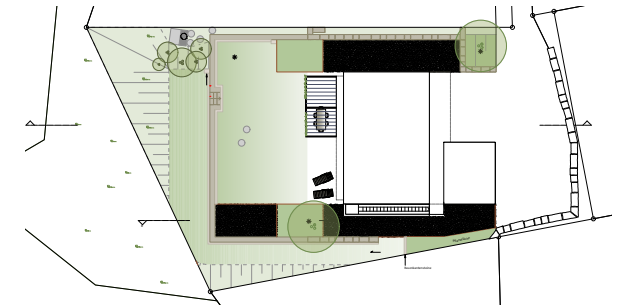

PRIVATGARTEN | Waldstatt

Herausforderung

Die Bauherrschaft wünscht eine zeitgemässe und platzgewinnende Gartengestaltung. Der Unterhalt soll einfach und gering sein.

Projektdaten

Projektierung | 2015 - 2016

Realisierung | 2016

Fläche | 600 m²

Bauherr

Familie Castelluzzo Streit

Lösung

Mit der Terrassierung wird das bestehende Gelände vergrössert und durch eine Einfassung mit einer Sandsteintrockenmauer eingefasst.

Die Höhenverhältnisse werden pflegeleicht mit wenig Neigung gestaltet. Die attraktive Bepflanzung ist im Wechselspiel mit den Jahreszeiten und rundet das Gesamtbild des Gartens ab. Auf dem lauschigen Sitzplatz kann man mitten in der Natur die Abendsonne geniessen.