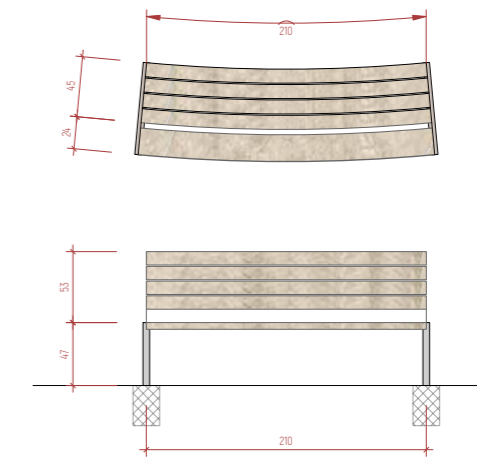

# Andachtsort Lourdesgrotte, Zuckenriet SG

Neugestaltung Andachtsbereich

Lourdesgrotte mit Marienstatue

Bestehende Sitzbänke im Andachtsbereich

Detail der geplanten Sitzbänke

Standort  
Zuckenriet SG

Bauherrschaft  
Kapellgenossenschaft Zuckenriet

**Herausforderung**  
Analyse des bestehenden Anlagenzustands und Erarbeitung mehrerer Ideenskizzen, die sensible, aber klar zukunftsweisende Weiterentwicklungen und Umgestaltungen ermöglichen.

**Lösung**  
Der für Andachten zur Verfügung stehende Raum wird grosszügig durch bogenförmige Sitzbänke umspannt. Diese symbolisieren den Zusammenhalt und die Gemeinschaft der Gläubigen. Das freie Spiel der Anordnung verdeutlicht den offenen Gedankenaustausch untereinander; nicht alles muss immer geradlinig sein. Ein Gedenkstein oder -tisch mit Sitzbank ergänzt die Situation.