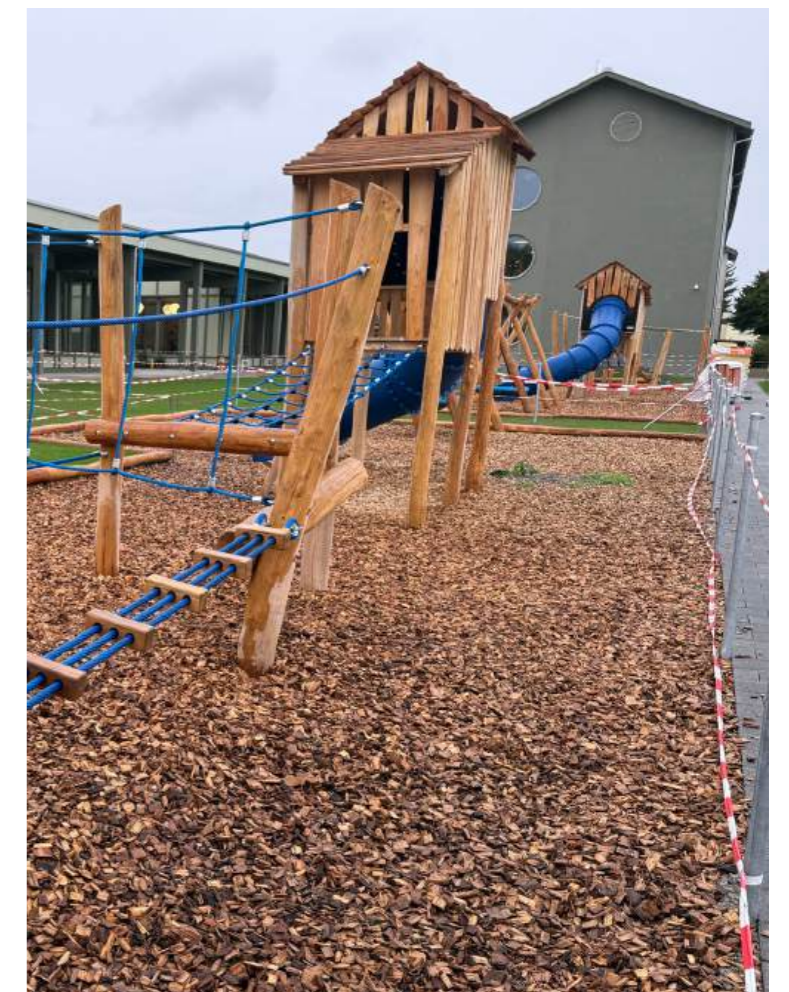

Kletterlandschaften Kindergarten