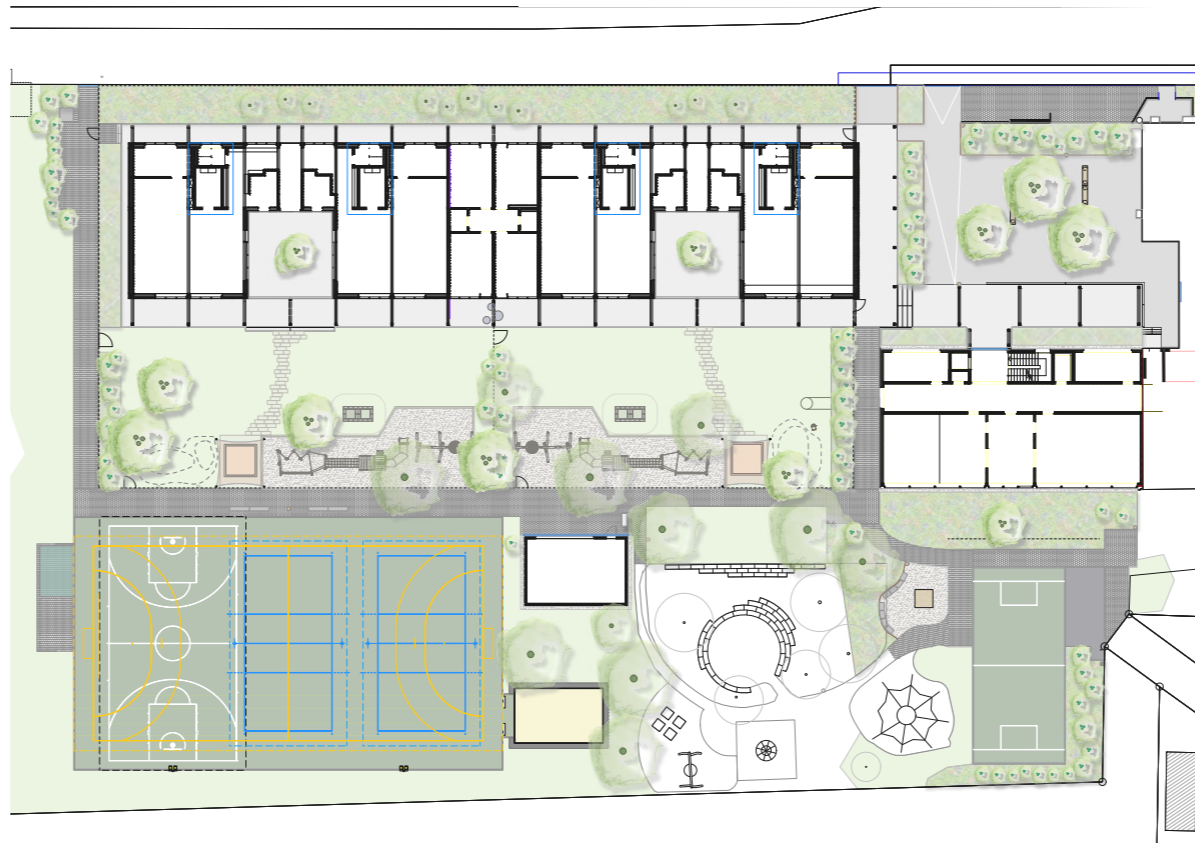

Primarschule Felben-Wellhausen TG

Neubau und Erweiterung der Aussenanlagen

Eingangsbereich mit Bauminseln

Allwetterplatz mit Sprunganlagen

Spielplatz Primarschule und Kindergarten vor der Baumpflanzung

Standort
Felben-Wellhausen TG

Bauherrschaft
Primarschule Felben-Wellhausen
Architekt
RLC Architekten AG, Rheineck SG

Projektzeitraum
2023-2025
Bauvolumen
CHF 1'100'000
Fläche
5'200 m²

Aufgabe
Die Aufgabe umfasste die vollständige Umgebungsplanung vom Vorprojekt bis zur Inbetriebnahme für den neuen Kindergarten sowie die Neugestaltung der Aussenanlagen der sanierten Primarschule.

Herausforderung
Eine besondere Herausforderung bestand darin, dass Teile der Arbeiten während des laufenden Schulbetriebs ausgeführt werden mussten, was eine präzise Planung und enge Koordination erforderte. Zusätzlich kam es zu Verzögerungen bei der Fertigstellung des Schulgebäudes, wodurch Abläufe flexibel angepasst wurden. Die Integration des bestehenden Spielplatzes mitsamt dem wertvollen alten Baumbestand verlangte zudem eine sorgfältige gestalterische und ökologische Abstimmung.

Lösung
Im Eingangsbereich der Schule entstand ein befestigter Platz mit drei Bauminseln und Sitzbänken, der als zentraler Ankunfts- und Begegnungsraum dient. Für den Sport- und Bewegungsbereich wurden ein kleiner Mini-pitch-Allwetterplatz sowie ein grosser Allwetterplatz für Fussball, Basketball und zwei Volleyballfelder realisiert. Ergänzend entstanden eine Weitsprung- und Hochsprunganlage sowie neue, klar geführte Wegeverbindungen. Der abgetrennte Kindergartenbereich wurde als individuell gestaltete Spiellandschaft aus Robinienholz konzipiert und bietet mit Vogelnestschaukeln, Rutschen, Balancier- und Klettergeräten, Trampolinen, Sandspielbereichen und modellierten Erdhügeln vielfältige Spielanreize. Pflanzflächen, Sträucher, Wildhecken, Hochstämme und mehrstämmige Gehölze schaffen naturnahe Strukturen. Ergänzt werden sie durch eine grosszügige Spielwiese.